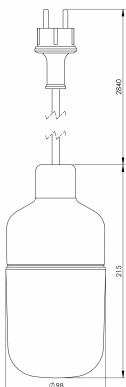

Artikelnr **8332-510-16**
 E-nr **7507000**
 EI-nr
 S-nr
 EAN **7312908332262**

Ohm Pendel 100/215 - Outdoor

Porslinarmaturer för väggar, tak och bord. Designen av Kauppi & Kauppi med de mjuka linjerna och strama siluetterna för tankarna till både skandinavisk design och äldre japanskt porslin.

Specifikation

Sockelmaterial	Porslin
Lamphållare	E27
Ljuskälla	Max 40W (ej inkl.)
Spänning	230V
Montering	Tak
Sockelfärg	Svart NCS S 9000-N
Skyddsklass	II
D-klassad	Nej
Kapslingsklass	IP44
Energiklass	-
T _a	-30 - +25
Höjd	215 mm
Diameter Ø	98 mm
Glas	Klarglas
Glasgänga	84,5 mm
Vikt	1,36 kg
Design	Kauppi & Kauppi

Installation

Häng armaturen i lämplig krok och stoppa in kontakten i uttag. Bestycka armaturen med lämplig ljuskälla, sätt sedan kupan på plats med packning mellan glas och sockel.

Teknisk information

Urustad med gummikabel (3m) och stickpropp. Armaturen är godkänd för att användas i IP44-klassade områden.