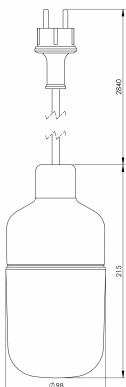

Teknisk information

Urustad med gummikabel (3m) och stickpropp. Armaturen är godkänd för att användas i IP44-klassade områden.

Underhåll

Bryt strömmen till armaturen. Skruva av glaset och rengör det, diskas med fördel i diskmaskin. Använd inte rengöringsmedel som innehåller lösningsmedel. Sätt kupan på plats och byt ljuskälla om nödvändigt.

Reservdelar

Kupa: 1-6161-10, 7906099
Glastätning: 02786-1, 79 059 90

Om armaturen modifieras skall Ifö Electric inte längre hållas ansvarig för säkerheten. Ansvarig för modifieringen skall då anses vara tillverkare. Vi reserverar oss för eventuella fel i texten samt förbehåller oss rätten till förändringar av de tekniska specifikationerna (utan föregående avisering).