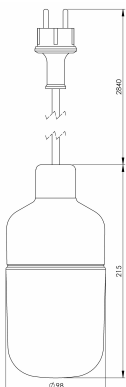

Specifikation

Sockelmaterial	Porslin
Lamphållare	E27
Ljuskälla	Max 40W (ej inkl.)
Spänning	230V
Montering	Tak
Sockelfärg	Svart NCS S 9000-N
Skyddsklass	II
D-klassad	Nej
Kapslingsklass	IP44
Energiklass	-
T _a	-30 - +25
Höjd	215 mm
Diameter Ø	98 mm
Glas	Matt opal
Glasgänga	84,5 mm
Vikt	1,36 kg
Design	Kauppi & Kauppi

Installation

Häng armaturen i lämplig krok och stoppa in kontakten i uttag. Bestycka armaturen med lämplig ljuskälla, sätt sedan kupan på plats med packning mellan glas och sockel.

Teknisk information

Urustad med gummikabel (3m) och stickpropp. Armaturen är godkänd för att användas i IP44-klassade områden.