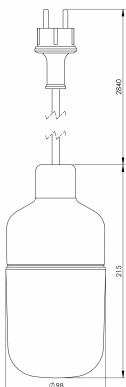

Teknisk information

Urustad med gummikabel (3m) och stickpropp. Armaturen är godkänd för att användas i IP44-klassade områden.

Underhåll

Bryt strömmen till armaturen. Skruva av glaset och rengör det, diskas med fördel i diskmaskin. Använd inte rengöringsmedel som innehåller lösningsmedel. Sätt kupan på plats och byt ljuskälla om nödvändigt.

Reservdelar

Kupa: 1-6161-30, 7906098
Glastätning: 02786-1, 79 059 90

Om armaturen modifieras skall Ifö Electric inte längre hållas ansvarig för säkerheten. Ansvarig för modifieringen skall då anses vara tillverkare. Vi reserverar oss för eventuella fel i texten samt förbehåller oss rätten till förändringar av de tekniska specifikationerna (utan föregående avisering).