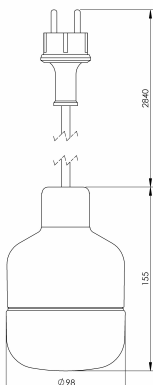

Specifikation

Sockelmaterial	Porslin
Lamphållare	G9
Ljuskälla	Max 20W (ej inkl)
Spänning	230V
Montering	Tak
Sockelfärg	Vit NCS S 1502-G50Y
Skyddsklass	II
D-klassad	Nej
Kapslingsklass	IP44
Energiklass	-
T _a	-30 - +25
Höjd	155 mm
Diameter Ø	98 mm
Glas	Matt opal
Glasgänga	84,5 mm
Vikt	1,22 kg
Design	Kauppi & Kauppi

Installation

Häng armaturen i lämplig krok och stoppa in kontakten i uttag. Bestycka armaturen med lämplig ljuskälla, sätt sedan kupan på plats med packning mellan glas och sockel.

Teknisk information

Utrustad med gummikabel (3m) och stickpropp. Armaturen är godkänd för att användas i IP44-klassade områden.