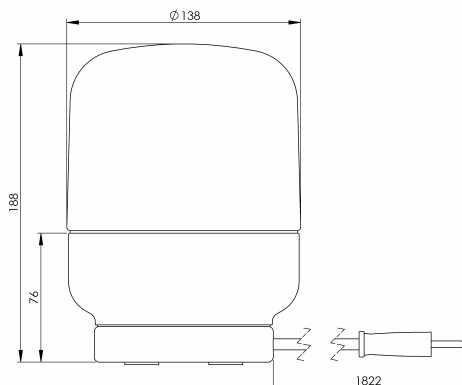

Installation

Anslut stickkontakten till befintligt uttag.

Teknisk information

Bordarmatur i porslin och glas med träsockel i ask. Försedd med två meters textilkabel med dimmerbrytare och EU stickkontakt klass II. Silikon tätning mellan glas och sockel.

Underhåll

Dra ur sladden till armaturen. Skruva av glaset och rengör det. Använd inte rengöringsmedel som innehåller lösningsmedel. Byt ljuskälla om nödvändigt. Kontrollera packningen och byt den om nödvändigt. Sätt på glaset.

Reservdelar

Kupa: 1-6168-10, 7906118
Glastätning: 02789, 79 057 04

Om armaturen modifieras skall Ifö Electric inte längre hållas ansvarig för säkerheten. Ansvarig för modifieringen skall då anses vara tillverkare. Vi reserverar oss för eventuella fel i texten samt förbehåller oss rätten till förändringar av de tekniska specifikationerna (utan föregående avisering).