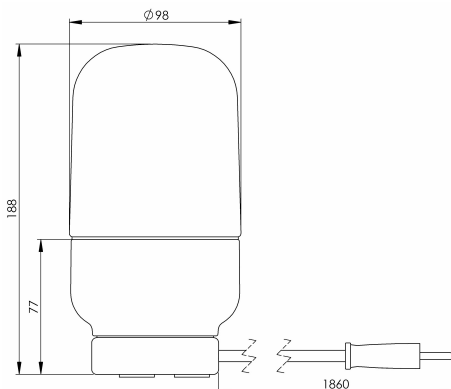

Installation

Anslut stickkontakten till befintligt uttag.

Teknisk information

Bordarmatur i porslin och glas med träsockel i ask. Försedd med två meters textilkabel med dimmerbrytare och EU stickkontakt klass II. Silikon tätning mellan glas och sockel.

Underhåll

Dra ur sladden till armaturen. Skruva av glaset och rengör det. Använd inte rengöringsmedel som innehåller lösningsmedel. Byt ljuskälla om nödvändigt. Kontrollera packningen och byt den om nödvändigt. Sätt på glaset.

Reservdelar

Kupa: 1-6161-10, 7906099
Glastätning: 02786-1, 79 059 90

Om armaturen modifieras skall Ifö Electric inte längre hållas ansvarig för säkerheten. Ansvarig för modifieringen skall då anses vara tillverkare. Vi reserverar oss för eventuella fel i texten samt förbehåller oss rätten till förändringar av de tekniska specifikationerna (utan föregående avisering).