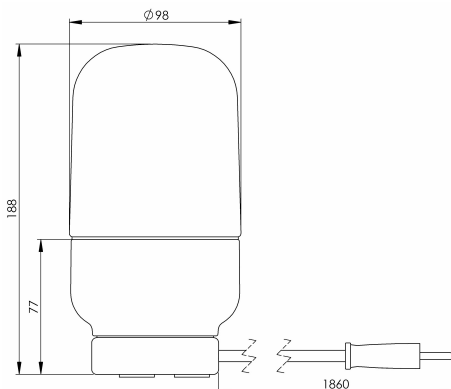

Specifikation

Sockelmaterial	Porslin
Lamphållare	E27
Ljuskälla	Max 40W (ej inkl.)
Spänning	230V
Montering	Bordsarmatur
Sockelfärg	Svart NCS S 9000-N
Skyddsklass	II
D-klassad	Nej
Kapslingsklass	IP20
Energiklass	-
T _a	-30 - +25
Höjd	188 mm
Diameter Ø	98 mm
Glas	Matt opal
Glasgänga	84,5 mm
Vikt	1,075 kg
Design	Kauppi & Kauppi

Installation

Anslut stickkontakten till befintligt uttag.

Teknisk information

Bordarmatur i porslin och glas med träsockel i ask. Försedd med två meters textilkabel med dimmerbrytare och EU stickkontakt klass II. Silikon tätning mellan glas och sockel.