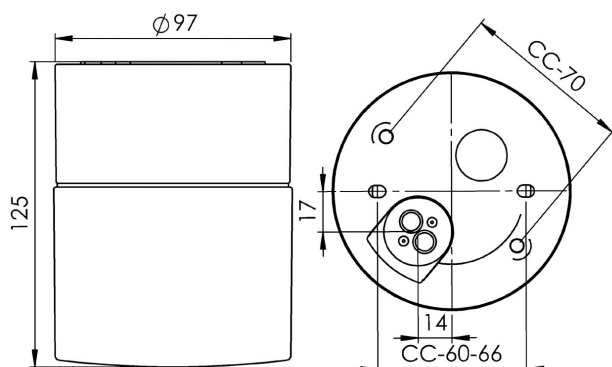

### Specifikation

Sockelmaterial	Porslin
Lamphållare	G9
Ljuskälla	Max 25W tak/vägg (inkl.)
Spänning	230V
Montering	Tak/vägg
Sockelfärg	Vit NCS S 1502-G50Y
Skyddsklass	II
D-klassad	Nej
Kapslingsklass	IP44
Energiklass	-
T <sub>a</sub>	Max +125
Höjd	125 mm
Diameter Ø	97 mm
Glas	Matt opal
Glasgänga	84,5 mm
Vikt	0,77 kg
Design	Duoform

### Teknisk information

Silikontätning mellan glas och sockel. Fyra Ø 5mm hål för montage. CC-mått 60-66 mm, alternativt två dolda hål för CC-mått 70 mm. En kabelgenomföring i botten med uttag för två nätkablar. Två polskruvar för anslutning av max 2 x 2,5 mm<sup>2</sup>. Överkoppling är möjlig. Bottengenomföring. Brytväggar saknas. Petskydd och skydd mot strilande vatten från alla vinklar. Armaturen är anpassad för att monteras i en omgivningstemperatur på högst 125 °C. Är även godkänd för ångbastu. Bastuljuskälla, halogen, G9, 25W inkluderad.