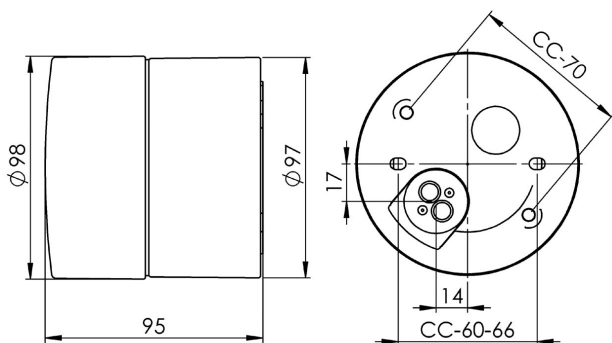

Artikelnr **8200-209-16**
 E-nr **7530392**
 EI-nr
 S-nr
 EAN **7312908200165**

Opus 100 / 100 Bastu

Opus 100/100 är en armatur med elegant cylindrisk form och keramisk sockel i tidlös design. Kan placeras väggmonterad i bastu.

Specifikation

| | |
|----------------|----------------------|
| Sockelmaterial | Porslin |
| Lamphållare | G9 |
| Ljuskälla | Max 25W vägg (inkl.) |
| Spänning | 230V |
| Montering | Vägg |
| Sockelfärg | Svart NCS S 9000-N |
| Skyddsklass | II |
| D-klassad | Nej |
| Kapslingsklass | IP44 |
| Energiklass | - |
| T _a | Max +125 |
| Höjd | 95 mm |
| Diameter Ø | 97 mm |
| Glas | Matt opal |
| Glasgänga | 84,5 mm |
| Vikt | 0,77 kg |
| Design | Duoform |

Teknisk information

Silikontätning mellan glas och sockel. Fyra Ø 5mm hål för montage. CC-mått 60-66 mm, alternativt två dolda hål för CC-mått 70 mm. En kabelgenomföring i botten med uttag för två nätkablar. Två polskruvar för anslutning av max 2 x 2,5 mm². Överkoppling är möjlig. Bottengenomföring. Brytväggar saknas. Petskydd och skydd mot strilande vatten från alla vinklar. Armaturen är anpassad för att monteras i en omgivningstemperatur på högst 125 °C. Är även godkänd för ångbastu. Bastuljuskälla, halogen, G9, 25W inkluderad.