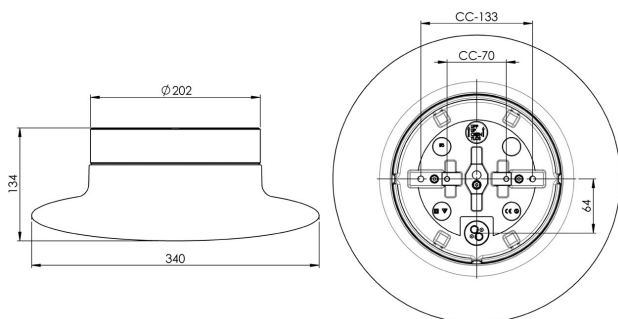

** Enheten bör under inga omständigheter anslutas till samma fas som en magnetisk ballast eller annan äldre lysrörsarmaturer då dessa armaturer kan generera överspänningstransienter utanför regleringsstandarder inom EU vid av eller påslag. Armaturen kan ta permanent skada eller helt sluta fungera vid sådan inkoppling.

Om armaturen modifieras skall Ifö Electric inte längre hållas ansvarig för säkerheten. Ansvarig för modifieringen skall då anses vara tillverkare. Vi reserverar oss för eventuella fel i texten samt förbehåller oss rätten till förändringar av de tekniska specifikationerna (utan föregående avisering).