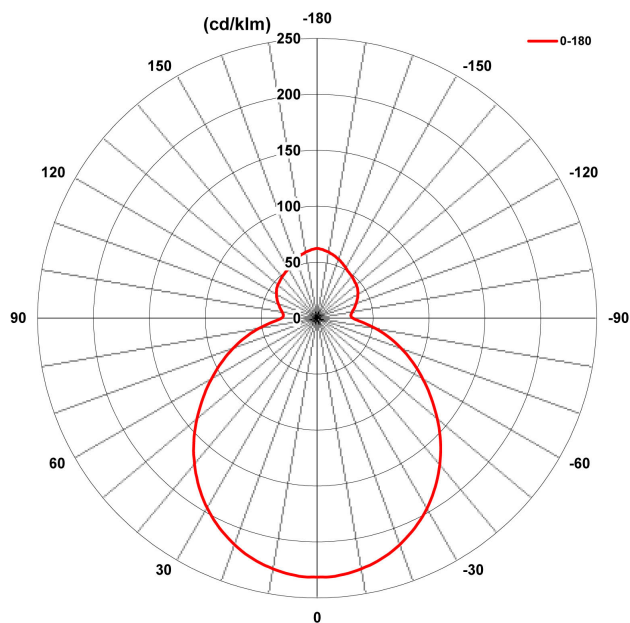

** Enheten bör under inga omständigheter anslutas till samma fas som en magnetisk ballast eller annan äldre lysrörsarmaturer då dessa armaturer kan generera överspänningstransienter utanför regleringsstandarder inom EU vid av eller påslag. Armaturen kan ta permanent skada eller helt sluta fungera vid sådan inkoppling.

Om armaturen modifieras skall Ifö Electric inte längre hållas ansvarig för säkerheten. Ansvarig för modifieringen skall då anses vara tillverkare. Vi reserverar oss för eventuella fel i texten samt förbehåller oss rätten till förändringar av de tekniska specifikationerna (utan föregående avisering).