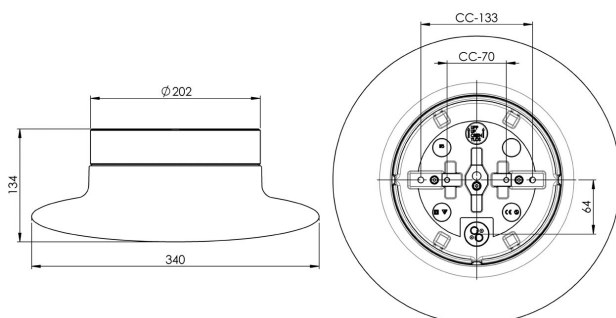

## Aton Cairo Large

Cairo Large, en större variant i vår atonserie. Armaturen har keramisk sockel med matt opal kupa. Cairo Large är lämplig att montera både på vägg och i tak såväl inom- som utomhus.

### Specifikation

Sockelmaterial	Porslin
Lamphållare	E27
Ljuskälla	E27, max 75W (ej inkl.)
Spänning	230V
Montering	Tak/vägg
Sockelfärg	Grå NCS S 6005-G50Y
Skyddsklass	II
D-klassad	Nej
Kapslingsklass	IP44
Energiklass	-
T <sub>a</sub>	-30 - +25
Höjd	134 mm
Diameter Ø	340 mm
Glas	Matt opal
Glasgänga	185,5 mm
Vikt	3,7 kg
Design	Håkan Svennesson SD

### Teknisk information

Silikontätning mellan glas och sockel. Fyra Ø 5mm hål för montage. CC-mått 133/70 mm. En kabelgenomföring i botten med uttag för två nätkablar. Trådfäste, anslutning för max 2 x 1,5 mm<sup>2</sup>. Överkoppling är möjlig. Bottengenomföring, tre brytväggar. Petskydd och skydd mot strilande vatten från alla vinklar.