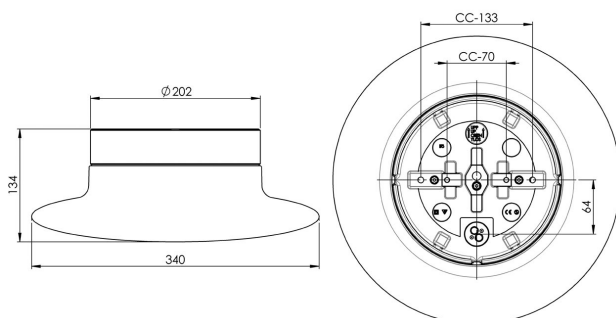

Artikelnr **7305-500-10**
 E-nr **7511449**
 EI-nr
 S-nr
 EAN **7312907305106**

Aton Cairo Large

Cairo Large, en större variant i vår atonserie. Armaturen har keramisk sockel med matt opal kupa. Cairo Large är lämplig att montera både på vägg och i tak såväl inom- som utomhus.

Specifikation

Sockelmaterial	Porslin
Lamphållare	E27
Ljuskälla	E27, max 75W (ej inkl.)
Spänning	230V
Montering	Tak/vägg
Sockelfärg	Vit NCS S 1502-G50Y
Skyddsklass	II
D-klassad	Nej
Kapslingsklass	IP44
Energiklass	-
T _a	-30 - +25
Höjd	134 mm
Diameter Ø	340 mm
Glas	Matt opal
Glasgänga	185,5 mm
Vikt	3,7 kg
Design	Håkan Svennesson SD

Teknisk information

Silikontätning mellan glas och sockel. Fyra Ø 5mm hål för montage. CC-mått 133/70 mm. En kabelgenomföring i botten med uttag för två nätkablar. Trådfäste, anslutning för max 2 x 1,5 mm². Överkoppling är möjlig. Bottengenomföring, tre brytväggar. Petskydd och skydd mot strilande vatten från alla vinklar.