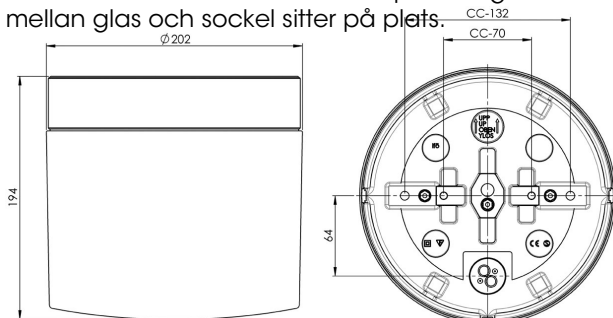

### Specifikation

Sockelmaterial	Porslin
Lamphållare	E14
Ljuskälla	3x max 28W (ej inkl.)
Spänning	230V
Montering	Tak
Sockelfärg	Svart NCS S 9000-N
Skyddsklass	I
D-klassad	Nej
Kapslingsklass	IP44
Energiklass	-
T <sub>a</sub>	-30 - +25
Höjd	194 mm
Diameter Ø	202 mm
Glas	Klarglas
Glasgänga	185,5 mm
Vikt	3 kg
Design	Duoform

### Teknisk information

Silikon tätning mellan glas och sockel. Fyra Ø 6 mm hål för montage, CC-mått 133 mm, alternativt två dolda hål Ø 5 mm, för CC-mått 70 mm. En kabelgenomföring i botten med uttag för två nätkablar. Kopplas till kopplingsplint för max 3 x 1,5 mm<sup>2</sup>. Överkoppling är möjlig. Bottengenomföring och tre brytväggar. Petskydd och skydd mot strilande vatten från alla vinklar. Våra kupor är alla unika, mindre variationer kan förekomma.