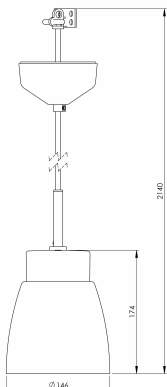

Teknisk information

Utrustad med textilkabel (2m) med takkopp i porslin och kopplingsplint.

Underhåll

Bryt strömmen till armaturen. Skruva av glaset genom att lossa skärmringen och rengör det, diskas med fördel i diskmaskin. Använd inte rengöringsmedel som innehåller lösningsmedel. Sätt kupan på plats och skruva tillbaka skärmringen. Byt ljuskälla om nödvändigt.

Reservdelar

Kupa: 7906015 / 1-6150

Vi reserverar oss för eventuella fel i texten samt förbehåller oss rätten till förändringar av de tekniska specifikationerna (utan föregående avisering).