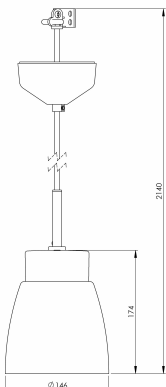

Teknisk information

Utrustad med textilkabel (2m) med takkopp i porslin och kopplingsplint.

Underhåll

Bryt strömmen till armaturen. Skruva av glaset genom att lossa skärmringen och rengör det, diskas med fördel i diskmaskin. Använd inte rengöringsmedel som innehåller lösningsmedel. Sätt kupan på plats och skruva tillbaka skärmringen. Byt ljuskälla om nödvändigt.

Reservdelar

Kupa: 7906015 / 1-6150

Vi reserverar oss för eventuella fel i texten samt förbehåller oss rätten till förändringar av de tekniska specifikationerna (utan föregående avisering).