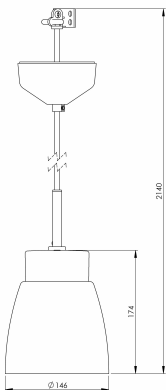

Artikelnr **7133-516-16**
 E-nr **7500929**
 EI-nr
 S-nr
 EAN **7312907133143**

Smycka Klara pendel, svart/svart

Vår serie Smycka med nedpendlade armaturer i svart eller vitt, med textilkabel i svart eller vitt, takkopp i porslin och fyra olika kupor i antingen klarglas eller blank opal har ett stort användningsområde. Passar såväl som dekorationsbelysning i ett fönster, vid läsfåtöljen eller ovanför cafébordet som behagfull och vacker arbetsbelysning ovanför köksö eller skrivyta.

Specifikation

Sockelmaterial	Porslin
Lamphållare	E27
Ljuskälla	E27, max 60W (ej inkl.)
Spänning	230V
Montering	Tak
Sockelfärg	Svart NCS S 9000-N
Skyddsklass	II
D-klassad	Nej
Kapslingsklass	IP20
Energiklass	-
T _a	-30 - +25
Höjd	174 mm
Diameter Ø	146 mm
Glas	Klarglas
Glasgंगा	
Vikt	1 kg
Design	Håkan Svennesson SD

Installation

Smyckapendlarna levereras med textilkabel och takkopp med kopplingsplint. Vid installation kopplas armaturen direkt till ledarna med hjälp av kopplingsplint. Skruva därefter loss skärmringen, sätt kupan på plats och skruva tillbaka skärmringen som håller fast kupan. Sätt i ljuskälla.