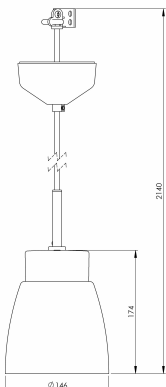

Artikelnr **7133-510-10**
 E-nr **7500927**
 EI-nr
 S-nr
 EAN **7312907133105**

Smycka Klara pendel, vit/vit

Vår serie Smycka med nedpendlade armaturer i svart eller vitt, med textilkabel i svart eller vitt, takkopp i porslin och fyra olika kupor i antingen klarglas eller blank opal har ett stort användningsområde. Passar såväl som dekorationsbelysning i ett fönster, vid läsfåtöljen eller ovanför cafébordet som behagfull och vacker arbetsbelysning ovanför köksö eller skrivyta.

Specifikation

Sockelmaterial	Porslin
Lamphållare	E27
Ljuskälla	E27, max 60W (ej inkl.)
Spänning	230V
Montering	Tak
Sockelfärg	Vit NCS S 1502-G50Y
Skyddsklass	II
D-klassad	Nej
Kapslingsklass	IP20
Energiklass	-
T _a	-30 - +25
Höjd	174 mm
Diameter Ø	146 mm
Glas	Klarglas
Glasgंगा	
Vikt	1 kg
Design	Håkan Svennesson SD

Installation

Smyckapendlarna levereras med textilkabel och takkopp med kopplingsplint. Vid installation kopplas armaturen direkt till ledarna med hjälp av kopplingsplint. Skruva därefter loss skärmringen, sätt kupan på plats och skruva tillbaka skärmringen som håller fast kupan. Sätt i ljuskälla.