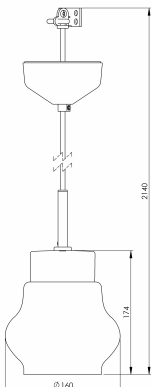

Artikelnr **7132-546-16**
 E-nr **7500926**
 EI-nr
 S-nr
 EAN **7312907132443**

Smycka Emma pendel, svart/svart

Vår serie Smycka med nedpendlade armaturer i svart eller vitt, med textilkabel i svart eller vitt, takkopp i porslin och fyra olika kupor i antingen klarglas eller blank opal har ett stort användningsområde. Passar såväl som dekorationsbelysning i ett fönster, vid läsfåtöljen eller ovanför cafébordet som behagfull och vacker arbetsbelysning ovanför köksö eller skrivyta.

Specifikation

Sockelmaterial	Porslin
Lamphållare	E27
Ljuskälla	E27, max 60W (ej inkl.)
Spänning	230V
Montering	Tak
Sockelfärg	Svart NCS S 9000-N
Skyddsklass	II
D-klassad	Nej
Kapslingsklass	IP20
Energiklass	-
T _a	-30 - +25
Höjd	174 mm
Diameter Ø	160 mm
Glas	Blank opal
Glasgंगा	
Vikt	1 kg
Design	Håkan Svennesson SD

Installation

Smyckapendlarna levereras med textilkabel och takkopp med kopplingsplint. Vid installation kopplas armaturen direkt till ledarna med hjälp av kopplingsplint. Skruva därefter loss skärmringen, sätt kupan på plats och skruva tillbaka skärmringen som håller fast kupan. Sätt i ljuskälla.