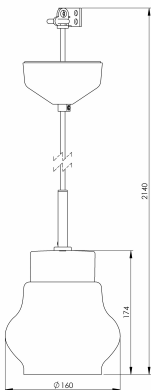

Teknisk information

Urustad med textilkabel (2m) med takkopp i porslin och kopplingsplint.

Underhåll

Bryt strömmen till armaturen. Skruva av glaset genom att lossa skärmringen och rengör det, diskas med fördel i diskmaskin. Använd inte rengöringsmedel som innehåller lösningsmedel. Sätt kupan på plats och skruva tillbaka skärmringen. Byt ljuskälla om nödvändigt.

Reservdelar

Kupa: 7906012 / 1-6153

Vi reserverar oss för eventuella fel i texten samt förbehåller oss rätten till förändringar av de tekniska specifikationerna (utan föregående avisering).