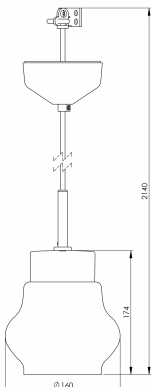

## Smycka Emma pendel, svart/svart

Vår serie Smycka med nedpendlade armaturer i svart eller vitt, med textilkabel i svart eller vitt, takkopp i porslin och fyra olika kupor i antingen klarglas eller blank opal har ett stort användningsområde. Passar såväl som dekorationsbelysning i ett fönster, vid läsfåtöljen eller ovanför cafébordet som behagfull och vacker arbetsbelysning ovanför köksö eller skrivyta.

### Specifikation

Sockelmaterial	Porslin
Lamphållare	E27
Ljuskälla	E27, max 60W (ej inkl.)
Spänning	230V
Montering	Tak
Sockelfärg	Svart NCS S 9000-N
Skyddsklass	II
D-klassad	Nej
Kapslingsklass	IP20
Energiklass	-
T <sub>a</sub>	-30 - +25
Höjd	174 mm
Diameter Ø	160 mm
Glas	Klarglas
Glasgंगा	
Vikt	1 kg
Design	Håkan Svennesson SD

### Teknisk information

Utrustad med textilkabel (2m) med takkopp i porslin och kopplingsplint.