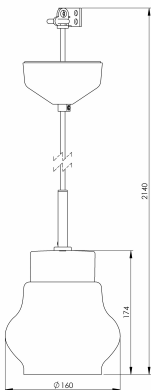

Artikelnr **7132-510-10**
 E-nr **7500921**
 EI-nr
 S-nr
 EAN **7312907132108**

Smycka Emma pendel, vit/vit

Vår serie Smycka med nedpendlade armaturer i svart eller vitt, med textilkabel i svart eller vitt, takkopp i porslin och fyra olika kupor i antingen klarglas eller blank opal har ett stort användningsområde. Passar såväl som dekorationsbelysning i ett fönster, vid läsfåtöljen eller ovanför cafébordet som behagfull och vacker arbetsbelysning ovanför köksö eller skrivyta.

Specifikation

Sockelmaterial	Porslin
Lamphållare	E27
Ljuskälla	E27, max 60W (ej inkl.)
Spänning	230V
Montering	Tak
Sockelfärg	Vit NCS S 1502-G50Y
Skyddsklass	II
D-klassad	Nej
Kapslingsklass	IP20
Energiklass	-
T _a	-30 - +25
Höjd	174 mm
Diameter Ø	160 mm
Glas	Klarglas
Glasgंगा	
Vikt	1 kg
Design	Håkan Svennesson SD

Installation

Smyckapendlarna levereras med textilkabel och takkopp med kopplingsplint. Vid installation kopplas armaturen direkt till ledarna med hjälp av kopplingsplint. Skruva därefter loss skärmringen, sätt kupan på plats och skruva tillbaka skärmringen som håller fast kupan. Sätt i ljuskälla.