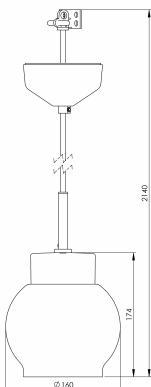

Artikelnr **7131-546-16**
 E-nr **7500920**
 EI-nr
 S-nr
 EAN **7312907131446**

Smycka Magda pendel, svart/svart

Vår serie Smycka med nedpendlade armaturer i svart eller vitt, med textilkabel i svart eller vitt, takkopp i porslin och fyra olika kupor i antingen klarglas eller blank opal har ett stort användningsområde. Passar såväl som dekorationsbelysning i ett fönster, vid läsfåtöljen eller ovanför cafébordet som behagfull och vacker arbetsbelysning ovanför köksö eller skrivyta.

Specifikation

Sockelmaterial	Porslin
Lamphållare	E27
Ljuskälla	E27, max 60W (ej inkl.)
Spänning	230V
Montering	Tak
Sockelfärg	Svart NCS S 9000-N
Skyddsklass	II
D-klassad	Nej
Kapslingsklass	IP20
Energiklass	-
T _a	-30 - +25
Höjd	174 mm
Diameter Ø	160 mm
Glas	Blank opal
Glasgänga	
Vikt	1 kg
Design	Håkan Svennesson SD

Installation

Smyckapendlarna levereras med textilkabel och takkopp med kopplingsplint. Vid installation kopplas armaturen direkt till ledarna med hjälp av kopplingsplint. Skruva därefter loss skärmringen, sätt kupan på plats och skruva tillbaka skärmringen som håller fast kupan. Sätt i ljuskälla.