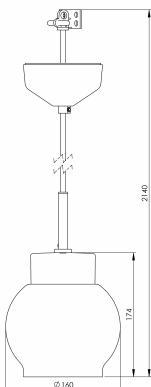

Teknisk information

Utrustad med textilkabel (2m) med takkopp i porslin och kopplingsplint.

Underhåll

Bryt strömmen till armaturen. Skruva av glaset genom att lossa skärmringen och rengör det, diskas med fördel i diskmaskin. Använd inte rengöringsmedel som innehåller lösningsmedel. Sätt kupan på plats och skruva tillbaka skärmringen. Byt ljuskälla om nödvändigt.

Reservdelar

Kupa: 7906010 / 1-6152

Vi reserverar oss för eventuella fel i texten samt förbehåller oss rätten till förändringar av de tekniska specifikationerna (utan föregående avisering).