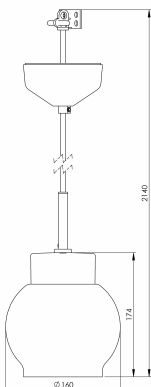

Artikelnr **7131-516-16**
 E-nr **7500917**
 EI-nr
 S-nr
 EAN **7312907131149**

Smycka Magda pendel, svart/svart

Vår serie Smycka med nedpendlade armaturer i svart eller vitt, med textilkabel i svart eller vitt, takkopp i porslin och fyra olika kupor i antingen klarglas eller blank opal har ett stort användningsområde. Passar såväl som dekorationsbelysning i ett fönster, vid läsfåtöljen eller ovanför cafébordet som behagfull och vacker arbetsbelysning ovanför köksö eller skrivyta.

Specifikation

Sockelmaterial	Porslin
Lamphållare	E27
Ljuskälla	E27, max 60W (ej inkl.)
Spänning	230V
Montering	Tak
Sockelfärg	Svart NCS S 9000-N
Skyddsklass	II
D-klassad	Nej
Kapslingsklass	IP20
Energiklass	-
T _a	-30 - +25
Höjd	174 mm
Diameter Ø	160 mm
Glas	Klarglas
Glasgंगा	
Vikt	1 kg
Design	Håkan Svennesson SD

Installation

Smyckapendlarna levereras med textilkabel och takkopp med kopplingsplint. Vid installation kopplas armaturen direkt till ledarna med hjälp av kopplingsplint. Skruva därefter loss skärmringen, sätt kupan på plats och skruva tillbaka skärmringen som håller fast kupan. Sätt i ljuskälla.