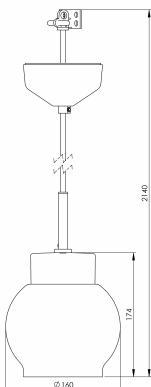

Teknisk information

Urustad med textilkabel (2m) med takkopp i porslin och kopplingsplint.

Underhåll

Bryt strömmen till armaturen. Skruva av glaset genom att lossa skärmringen och rengör det, diskas med fördel i diskmaskin. Använd inte rengöringsmedel som innehåller lösningsmedel. Sätt kupan på plats och skruva tillbaka skärmringen. Byt ljuskälla om nödvändigt.

Reservdelar

Kupa: 7906011 / 1-6152-10

Vi reserverar oss för eventuella fel i texten samt förbehåller oss rätten till förändringar av de tekniska specifikationerna (utan föregående avisering).