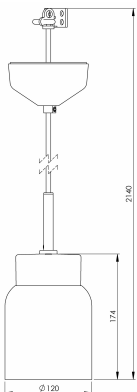

Artikelnr **7130-546-16**
 E-nr **7500912**
 EI-nr
 S-nr
 EAN **7312907130449**

Smycka Tova pendel, svart/svart

Vår serie Smycka med nedpendlade armaturer i svart eller vitt, med textilkabel i svart eller vitt, takkopp i porslin och fyra olika kupor i antingen klarglas eller blank opal har ett stort användningsområde. Passar såväl som dekorationsbelysning i ett fönster, vid läsfåtöljen eller ovanför cafébordet som behagfull och vacker arbetsbelysning ovanför köksö eller skrivyta.

Specifikation

Sockelmaterial	Porslin
Lamphållare	E27
Ljuskälla	E27, max 60W (ej inkl.)
Spänning	230V
Montering	Tak
Sockelfärg	Svart NCS S 9000-N
Skyddsklass	II
D-klassad	Nej
Kapslingsklass	IP20
Energiklass	-
T _a	-30 - +25
Höjd	174 mm
Diameter Ø	120 mm
Glas	Blank opal
Glasgänga	
Vikt	1 kg
Design	Håkan Svennesson SD

Installation

Smyckapendlarna levereras med textilkabel och takkopp med kopplingsplint. Vid installation kopplas armaturen direkt till ledarna med hjälp av kopplingsplint. Skruva därefter loss skärmringen, sätt kupan på plats och skruva tillbaka skärmringen som håller fast kupan. Sätt i ljuskälla.

Reservdelar

Kupa: 7906017 / 1-6151

Vi reserverar oss för eventuella fel i texten samt förbehåller oss rätten till förändringar av de tekniska specifikationerna (utan föregående avisering).