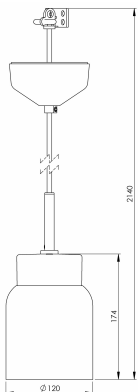

## Smycka Tova pendel, vit/vit

Vår serie Smycka med nedpendlade armaturer i svart eller vitt, med textilkabel i svart eller vitt, takkopp i porslin och fyra olika kupor i antingen klarglas eller blank opal har ett stort användningsområde. Passar såväl som dekorationsbelysning i ett fönster, vid läsfåtöljen eller ovanför cafébordet som behagfull och vacker arbetsbelysning ovanför köksö eller skrivyta.

### Specifikation

Sockelmaterial	Porslin
Lamphållare	E27
Ljuskälla	E27, max 60W (ej inkl.)
Spänning	230V
Montering	Tak
Sockelfärg	Vit NCS S 1502-G50Y
Skyddsklass	II
D-klassad	Nej
Kapslingsklass	IP20
Energiklass	-
T <sub>a</sub>	-30 - +25
Höjd	174 mm
Diameter Ø	120 mm
Glas	Blank opal
Glasgänga	
Vikt	1 kg
Design	Håkan Svennesson SD

### Teknisk information

Utrustad med textilkabel (2m) med takkopp i porslin och kopplingsplint.