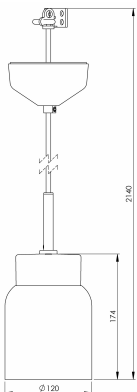

Artikelnr **7130-516-16**
 E-nr **7500906**
 EI-nr
 S-nr
 EAN **7312907130142**

Smycka Tova pendel, svart/svart

Vår serie Smycka med nedpendlade armaturer i svart eller vitt, med textilkabel i svart eller vitt, takkopp i porslin och fyra olika kupor i antingen klarglas eller blank opal har ett stort användningsområde. Passar såväl som dekorationsbelysning i ett fönster, vid läsfåtöljen eller ovanför cafébordet som behagfull och vacker arbetsbelysning ovanför köksö eller skrivyta.

Specifikation

Sockelmaterial	Porslin
Lamphållare	E27
Ljuskälla	E27, max 60W (ej inkl.)
Spänning	230V
Montering	Tak
Sockelfärg	Svart NCS S 9000-N
Skyddsklass	II
D-klassad	Nej
Kapslingsklass	IP20
Energiklass	-
T _a	-30 - +25
Höjd	174 mm
Diameter Ø	120 mm
Glas	Klarglas
Glasgंगा	
Vikt	1 kg
Design	Håkan Svennesson SD

Installation

Smyckapendlarna levereras med textilkabel och takkopp med kopplingsplint. Vid installation kopplas armaturen direkt till ledarna med hjälp av kopplingsplint. Skruva därefter loss skärmringen, sätt kupan på plats och skruva tillbaka skärmringen som håller fast kupan. Sätt i ljuskälla.

Reservdelar

Kupa: 7906018 / 1-6151-10

Vi reserverar oss för eventuella fel i texten samt förbehåller oss rätten till förändringar av de tekniska specifikationerna (utan föregående avisering).