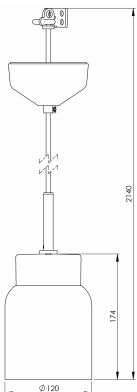

Teknisk information

Urustad med textilkabel (2m) med takkopp i porslin och kopplingsplint.

Underhåll

Bryt strömmen till armaturen. Skruva av glaset genom att lossa skärmringen och rengör det, diskas med fördel i diskmaskin. Använd inte rengöringsmedel som innehåller lösningsmedel. Sätt kupan på plats och skruva tillbaka skärmringen. Byt ljuskälla om nödvändigt.

Reservdelar

Kupa: 7906018 / 1-6151-10

Vi reserverar oss för eventuella fel i texten samt förbehåller oss rätten till förändringar av de tekniska specifikationerna (utan föregående avisering).