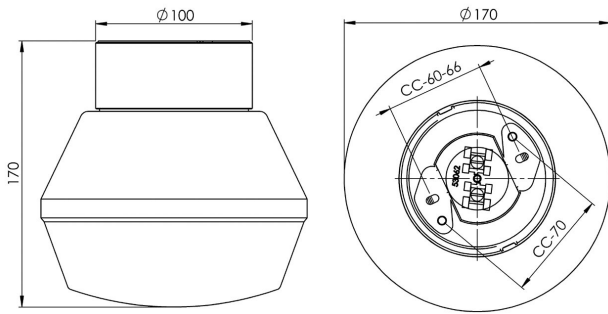

** Enheten bör under inga omständigheter anslutas till samma fas som en magnetisk ballast eller annan äldre lysrörsarmaturer då dessa armaturer kan generera överspänningstransienter utanför regleringsstandarder inom EU vid av eller påslag. Armaturen kan ta permanent skada eller helt sluta fungera vid sådan inkoppling.

Om armaturen modifieras skall Ifö Electric inte längre hållas ansvarig för säkerheten. Ansvarig för modifieringen skall då anses vara tillverkare. Vi reserverar oss för eventuella fel i texten samt förbehåller oss rätten till förändringar av de tekniska specifikationerna (utan föregående avisering).