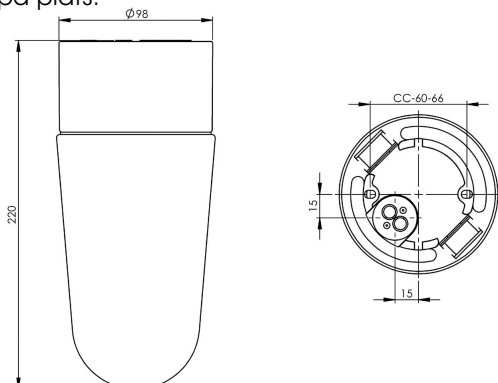

Specifikation

Sockelmaterial	Porslin
Lamphållare	E27
Ljuskälla	E27, max 75W (ej inkl.)
Spänning	230V
Montering	Tak/vägg
Sockelfärg	Svart NCS S 9000-N
Skyddsklass	II
D-klassad	Ja
Kapslingsklass	IP54
Energiklass	-
T _a	-30 - +25
Höjd	220 mm
Diameter Ø	98 mm
Glas	Klarglas
Glasgänga	84,5 mm
Vikt	0,94 kg
Design	Ifö Electric

Teknisk information

Silikontätning mellan glas och sockel. Två Ø 5mm hål för montage. CC-mått 60-66 mm. En kabelgenomföring i botten med uttag för två nätkablar. Fyra polskruvar för anslutning av max 2 x 2,5 mm². Överkoppling är möjlig. Bottengenomföring, två brytväggar (kräver tätningssats vid användning, art nr: 52770). Petskydd och skydd mot strilande vatten från alla vinklar. Våra kupor är alla unika, mindre variationer kan förekomma. Tillåten för användning i miljöer där en ansamling av icke-ledande damm på armaturen kan förväntas.