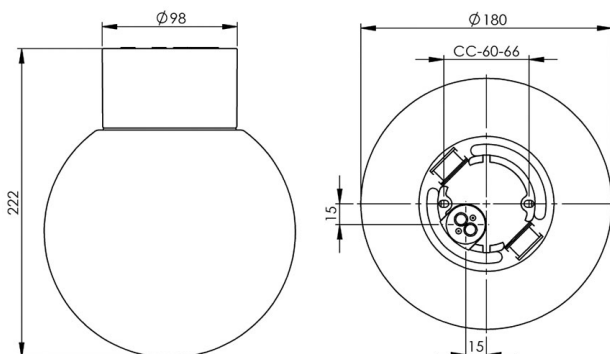

Specifikation

Sockelmaterial	Porslin
Lamphållare	E27
Ljuskälla	E27, max 75W (ej inkl.)
Spänning	230V
Montering	Tak/vägg
Sockelfärg	Svart NCS S 9000-N
Skyddsklass	II
D-klassad	Ja
Kapslingsklass	IP54
Energiklass	-
T _a	-30 - +25
Höjd	222 mm
Diameter Ø	180 mm
Glas	Blank opal
Glasgänga	84,5 mm
Vikt	1,175 kg
Design	Ifö Electric

Teknisk information

Silikontätning mellan glas och sockel. Två Ø 5mm hål för montage. CC-mått 60-66 mm. En kabelgenomföring i botten med uttag för två nätkablar. Två polskruvar för anslutning av max 3 x 2,5 mm². Överkoppling är möjlig. Bottengenomföring, två brytväggar. Petskydd och skydd mot strilande vatten från alla vinklar. Våra kupor är alla unika, mindre variationer kan förekomma. Tillåten för användning i miljöer där en ansamling av icke-ledande damm på armaturen kan förväntas.