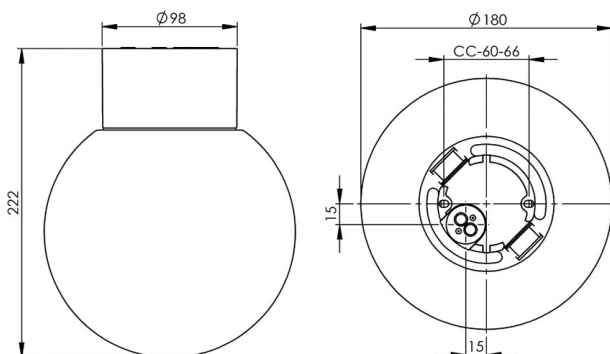

Specifikation

Sockelmaterial	Porslin
Lamphållare	E27
Ljuskälla	E27, max 75W (ej inkl.)
Spänning	230V
Montering	Tak/vägg
Sockelfärg	Vit NCS S 1502-G50Y
Skyddsklass	II
D-klassad	Ja
Kapslingsklass	IP54
Energiklass	-
T _a	-30 - +25
Höjd	222 mm
Diameter Ø	180 mm
Glas	Blank opal
Glasgänga	84,5 mm
Vikt	1,175 kg
Design	Ifö Electric

Teknisk information

Silikontätning mellan glas och sockel. Två Ø 5mm hål för montage. CC-mått 60-66 mm. En kabelgenomföring i botten med uttag för två nätkablar. Två polskruvar för anslutning av max 3 x 2,5 mm². Överkoppling är möjlig. Bottengenomföring, två brytväggar. Petskydd och skydd mot strilande vatten från alla vinklar. Våra kupor är alla unika, mindre variationer kan förekomma. Tillåten för användning i miljöer där en ansamling av icke-ledande damm på armaturen kan förväntas.