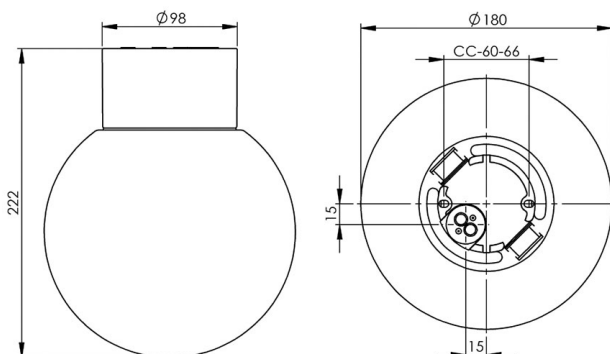

### Specifikation

Sockelmaterial	Porslin
Lamphållare	E 27
Ljuskälla	E27, max 75W (ej inkl.)
Spänning	230V
Montering	Tak/vägg
Sockelfärg	Vit NCS S 1502-G50Y
Skyddsklass	II
D-klassad	Ja
Kapslingsklass	IP54
Energiklass	-
T <sub>a</sub>	-30 - +25
Höjd	222 mm
Diameter Ø	180 mm
Glas	Matt opal
Glasgänga	84,5 mm
Vikt	1,18 kg
Design	Ifö Electric

### Teknisk information

Silikontätning mellan glas och sockel. Två Ø 5mm hål för montage. CC-mått 60-66 mm. En kabelgenomföring i botten med uttag för två nätkablar. Två polskruvar för anslutning av max 3 x 2,5 mm<sup>2</sup>. Överkoppling är möjlig. Bottengenomföring, två brytväggar. Petskydd och skydd mot strilande vatten från alla vinklar. Tillåten för användning i miljöer där en ansamling av icke-ledande damm på armaturen kan förväntas.