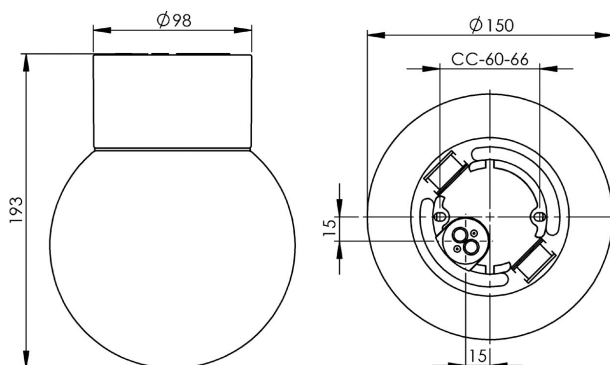

### Specifikation

Sockelmaterial	Porslin
Lamphållare	E27
Ljuskälla	E27, max 75W (ej inkl.)
Spänning	230V
Montering	Tak/vägg
Sockelfärg	Svart NCS S 9000-N
Skyddsklass	II
D-klassad	Ja
Kapslingsklass	IP54
Energiklass	-
T <sub>a</sub>	-30 - +25
Höjd	193 mm
Diameter Ø	150 mm
Glas	Blank opal
Glasgänga	84,5 mm
Vikt	0,98 kg
Design	Ifö Electric

### Teknisk information

Silikontätning mellan glas och sockel. Två Ø 5mm hål för montage. CC-mått 60-66 mm. En kabelgenomföring i botten med uttag för två nätkablar. Två polskruvar för anslutning av max 3 x 2,5 mm<sup>2</sup>. Överkoppling är möjlig. Bottengenomföring, två brytväggar. Petskydd och skydd mot strilande vatten från alla vinklar. Våra kupor är alla unika, mindre variationer kan förekomma. Tillåten för användning i miljöer där en ansamling av icke-ledande damm på armaturen kan förväntas.