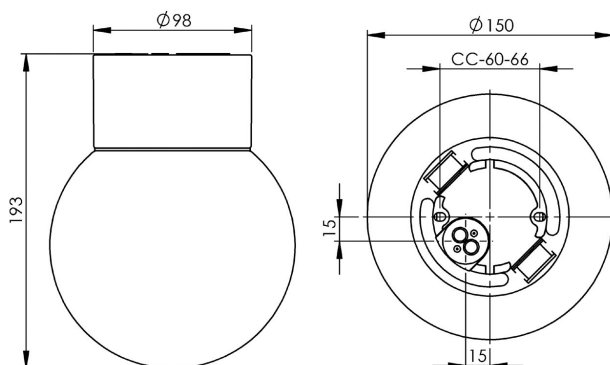

Specifikation

Sockelmaterial	Porslin
Lamphållare	E27
Ljuskälla	E27, max 75W (ej inkl.)
Spänning	230V
Montering	Tak/vägg
Sockelfärg	Vit NCS S 1502-G50Y
Skyddsklass	II
D-klassad	Ja
Kapslingsklass	IP54
Energiklass	-
T _a	-30 - +25
Höjd	193 mm
Diameter Ø	150 mm
Glas	Blank opal
Glasgänga	84,5 mm
Vikt	0,98 kg
Design	Ifö Electric

Teknisk information

Silikontätning mellan glas och sockel. Två Ø 5mm hål för montage. CC-mått 60-66 mm. En kabelgenomföring i botten med uttag för två nätkablar. Två polskruvar för anslutning av max 3 x 2,5 mm². Överkoppling är möjlig. Bottengenomföring, två brytväggar. Petskydd och skydd mot strilande vatten från alla vinklar. Våra kupor är alla unika, mindre variationer kan förekomma. Tillåten för användning i miljöer där en ansamling av icke-ledande damm på armaturen kan förväntas.