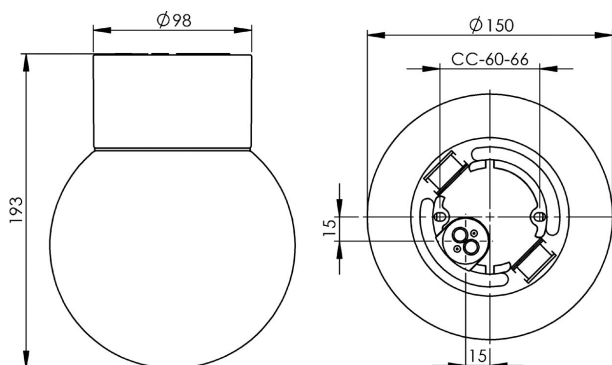

Specifikation

Sockelmaterial	Porslin
Lamphållare	E27
Ljuskälla	E27, max 75W (ej inkl.)
Spänning	230V
Montering	Tak/vägg
Sockelfärg	Svart NCS S 9000-N
Skyddsklass	II
D-klassad	Ja
Kapslingsklass	IP54
Energiklass	-
T _a	-30 - +25
Höjd	193 mm
Diameter Ø	150 mm
Glas	Klarglas
Glasgänga	84,5 mm
Vikt	0,98 kg
Design	Ifö Electric

Teknisk information

Silikontätning mellan glas och sockel. Två Ø 5mm hål för montage. CC-mått 60-66 mm. En kabelgenomföring i botten med uttag för två nätkablar. Två polskruvar för anslutning av max 3 x 2,5 mm². Överkoppling är möjlig. Bottengenomföring, två brytväggar. Petskydd och skydd mot strilande vatten från alla vinklar. Våra kupor är alla unika, mindre variationer kan förekomma. Tillåten för användning i miljöer där en ansamling av icke-ledande damm på armaturen kan förväntas.