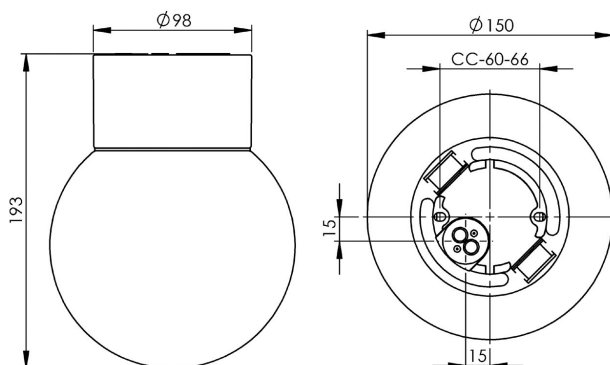

Specifikation

| | |
|----------------|-------------------------|
| Sockelmaterial | Porslin |
| Lamphållare | E27 |
| Ljuskälla | E27, max 75W (ej inkl.) |
| Spänning | 230V |
| Montering | Tak/vägg |
| Sockelfärg | Vit NCS S 1502-G50Y |
| Skyddsklass | II |
| D-klassad | Ja |
| Kapslingsklass | IP54 |
| Energiklass | - |
| T _a | -30 - +25 |
| Höjd | 193 mm |
| Diameter Ø | 150 mm |
| Glas | Klarglas |
| Glasgänga | 84,5 mm |
| Vikt | 0,98 kg |
| Design | Ifö Electric |

Teknisk information

Silikontätning mellan glas och sockel. Två Ø 5mm hål för montage. CC-mått 60-66 mm. En kabelgenomföring i botten med uttag för två nätkablar. Två polskruvar för anslutning av max 3 x 2,5 mm². Överkoppling är möjlig. Bottengenomföring, två brytväggar. Petskydd och skydd mot strilande vatten från alla vinklar. Våra kupor är alla unika, mindre variationer kan förekomma. Tillåten för användning i miljöer där en ansamling av icke-ledande damm på armaturen kan förväntas.