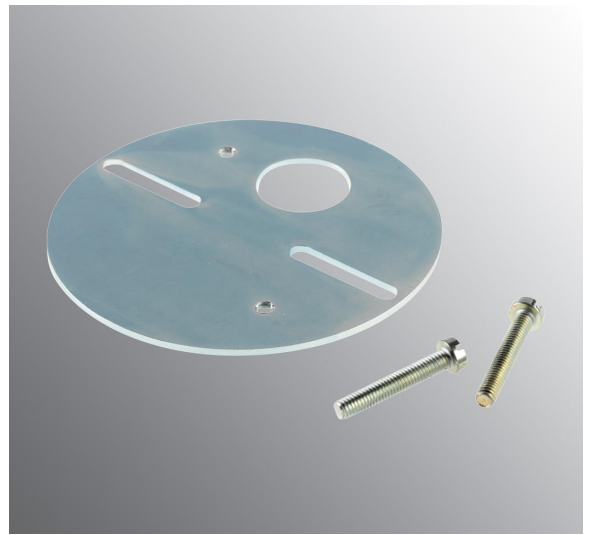

## Fästplatta för Light On

### Specifikation

Sockelmaterial Metall  
Lamphållare  
Ljuskälla  
Spänning  
Montering  
Sockelfärg  
Skyddsklass  
D-klassad Nej  
Kapslingsklass  
Energiklass  
T<sub>a</sub>  
Höjd 3 mm  
Diameter Ø 83 mm  
Glas  
Glasgंगा  
Vikt 0,07 kg  
Design

### Installation

Skruva fast fästplattan i takdosan och skruva sedan armaturen i plattan.

### Teknisk information

Används för att fästa LightOn-armaturer på takdosa. CC70.