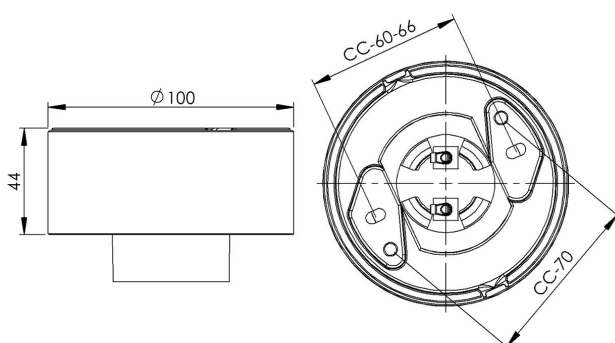

Artikelnr **52740-000-10**
 E-nr **7500015**
 EI-nr **3031900**
 S-nr **4211973**
 EAN **7312900527406**

Sockel gänga 84,5 mm

Vit IP20 rak E27 75W

Specifikation

Sockelmaterial	Porslin
Lamphållare	E27
Ljuskälla	E27, max 75W (ej inkl.)
Spänning	230V
Montering	Tak/vägg
Sockelfärg	Vit NCS S 1502-G50Y
Skyddsklass	II
D-klassad	Nej
Kapslingsklass	IP20
Energiklass	-
T _a	-30 - +25
Höjd	44 mm
Diameter Ø	100 mm
Glas	-
Glasgänga	84,5 mm
Vikt	0,47 kg
Design	-

Installation

Fäst armaturen på vägg eller i tak med lämpliga skruvar. Anslut ledarna till trådfästena. Skruva fast lamphållaren. Sätt i ljuskälla och skruva sedan på kupan genom att skruva den medsols. Se till att packningen mellan glas och sockel sitter på plats.

Teknisk information

Fyra Ø 5mm hål för montage. CC-mått 60-66 mm, alternativt två dolda hål för CC-mått 70 mm. Trådfäste i botten för anslutning av max 2 x 2,5 mm². Överkoppling är möjlig. Bottengenomföring, två brytvägg. Petskydd.