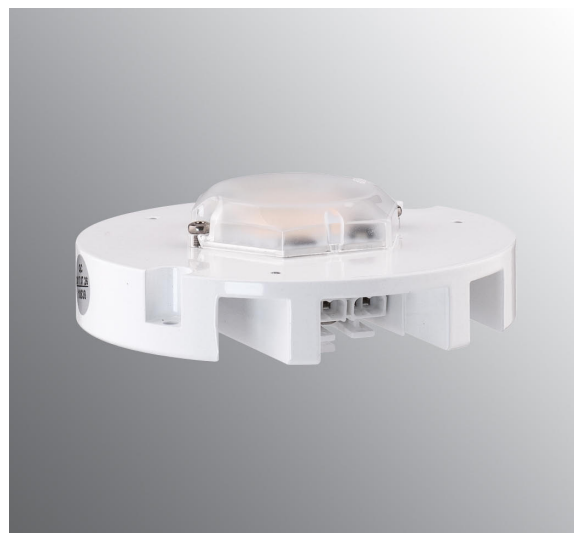

Artikelnr **1-54056-827**
 E-nr **8245029**
 EI-nr
 S-nr
 EAN **7312905405679**

LED-modul 10W

LED-modul utvecklad för Ifö Electrics socklar med 123 mm gänga. Det är lätt att byta en redan befintlig lamphållare till LED-modul genom att bryta strömmen, skruva bort den gamla fattningen och sätta i LED-modulen.

Specifikation

Sockelmaterial	
Ljuskälla	LED-modul, 10W **
Armatur lm	
Lm ljuskälla	900lm
Color temp.	2700K
MacAdam	3 SDCM
Livslängd	50 000 h
Ra (CRI)	Min 80
Dimbar	Ja
Spänning	230V
Montering	
Sockelfärg	-
Skyddsklass	I
D-klassad	
Kapslingsklass	-
Energiklass	A+
T _o	
Höjd	32
Diameter Ø	103
Glas	-
Glasgänga	-
Vikt	0,24 kg
Design	-

Installation

Anslut ledarna till kopplingsplinten på LED-modulen och skruva sedan fast LED-modulen med de två medföljande skruvarna. Skruva sedan på kupan genom att skruva den medsols. Se till att packningen mellan glas och sockel sitter på plats.

Teknisk information

LED-modulen är anpassad till våra socklar med gänga 123,5 mm. LED-modulen fungerar med alla kupor i den gängstorleken. Modulens effekt är på 10W med ett ljusflöde på 900 lm. Anslutning av nätkablar sker genom kopplingsplint på modulen för max 3 x 2,5 mm². Överkoppling är möjlig.