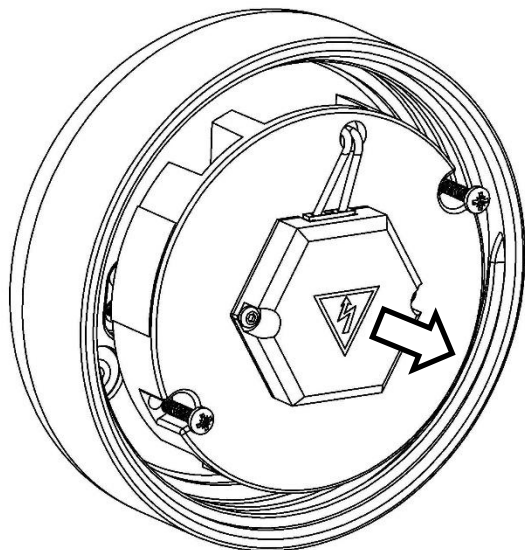

IFÖ ELECTRIC

5

Vid byte av modul skall hela modulen ersättas. Se Bild 5.
By replacement of module shall the complete module be replaced.
See picture 5.
Das LED Modul muss immer komplett ausgetauscht werden! Siehe Bild 5.

**Monteringsanvisning
Mounting instruction
Montageanleitung**

Ifö TYP 51822/LED

10W

Tak-/Väggarmatur, Ceiling/Wall light fitting

230V, 50/60Hz

IP44

Viktigt!

Installationen skall utföras av behörig elektriker.