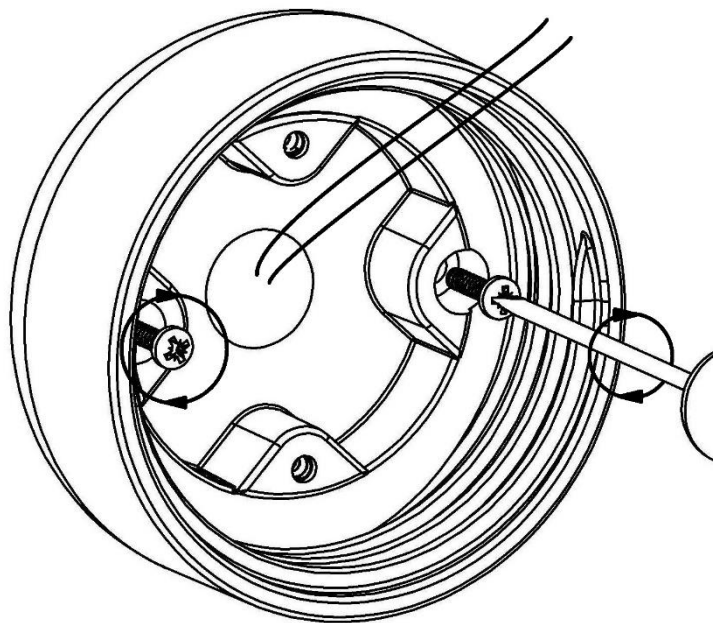

50/60Hz

IP44

Viktigt!

Installationen skall utföras av behörig elektriker.

Stäng av strömmen innan installation påbörjas.

Important!

The lamp must be assembled and mounted only by an authorized electrician.

Always shut off the power before starting installation work.

Wichtig!

Montage nur durch autorisierten Elektroinstallateur.

Vor der installation die stromzufuhr abstellen.

1

2

3

4