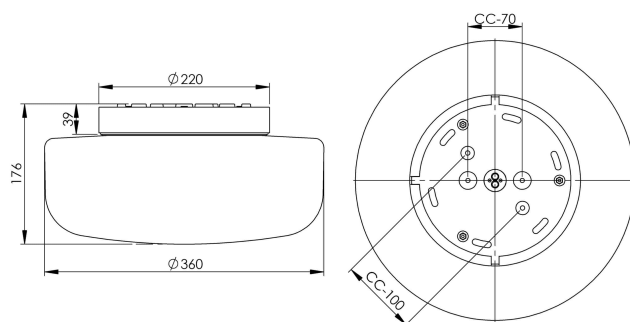

EAN / GTIN	7312908443166
E-nummer	7509655
Artikelnr	8443-500-16
Typbeteckning	51831/E27

Specifikation

Sockelfärg	Svart (NCS S 9000-N)
Glas	Matt opalglas
Glasgänga (mm)	184 mm
Glaspackning	Silikon
Diameter (mm)	360
Höjd (mm)	176
Bestyckning	E27
Ljuskälla	E27, max 2x25W (ej inkl.)
Ljusstyrning	E27, max 2x25W (ej inkl.)
Märkspänning	230V
IP-klass	IP44
Isolationsklass	I
D-klass	Nej
IK-klass	IK02
Ta	-30 - +25
Monteringsätt	Tak/vägg
CC-mått (mm)	70, 101
Brytväggar	3
Kabelinföring	Botteninföring
Överkoppling	Ja
Utanpåliggande kabel	Ja
Anslutning	Kopplingsplint
Familj	Solenne
Design	Kauppi & Kauppi
Byggvarubedömd	Nej

Reservdelar

Kupa Solenne 360/175, Artikelnr: 1-6166-30
Glaspackning silikon för bajonett 184 mm, Artikelnr: 1-03397

Om armaturen modifieras skall Ifö Electric inte längre hållas ansvarig för säkerheten. Ansvarig för modifieringen skall då anses vara tillverkare. Vi reserverar oss för eventuella fel i texten samt förbehåller oss rätten till förändringar av de tekniska specifikationerna (utan föregående avisering).