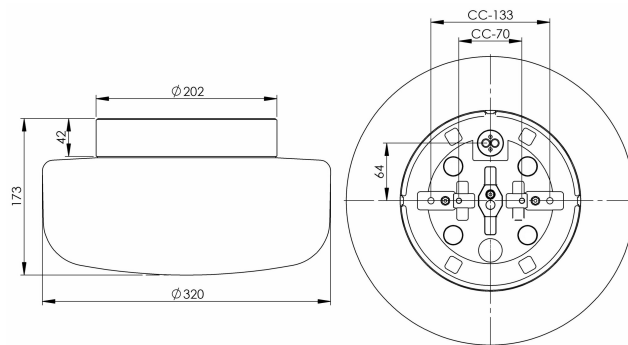

EAN / GTIN	7312908442268
E-nummer	7509651
Artikelnr	8442-800-16
Typbeteckning	8262/LED

Specifikation

Material	Porslin
Sockelfärg	Svart (NCS S 9000-N)
Glas	Matt opalglas
Glasgänga (mm)	185,5 mm
Glaspackning	Silikon
Diameter (mm)	320
Höjd (mm)	173
Bestyckning	LED
Ljuskälla	LED-modul, 12W **
Effekt	12W
Lumen, ljuskälla	1350lm
Färgtemperatur	3000K
MacAdam	3 SDCM
Livslängd	L80/B10: 50 000 h
Ra	Min 90
Ljusstyrning	LED-modul, 12W **
Märkspänning	230V

Dimbar
Endast bakkant - Vi rekommenderar dimmers från ION, Schneider, Vadsbo och Niko

IP-klass	IP44
Isolationsklass	II
Energiklass	E
D-klass	Nej
IK-klass	IK02
Ta	-30 - +25
Monteringssätt	Tak/vägg
CC-mått (mm)	133, 70
Brytväggar	3
Kabelinföring	Botteninföring
Kabelgenomföringar	Botteninföring
Överkoppling	Ja
Utanpåliggande kabel	Ja
Anslutning	Kopplingsplint
Familj	Solenne
Design	Kauppi & Kauppi