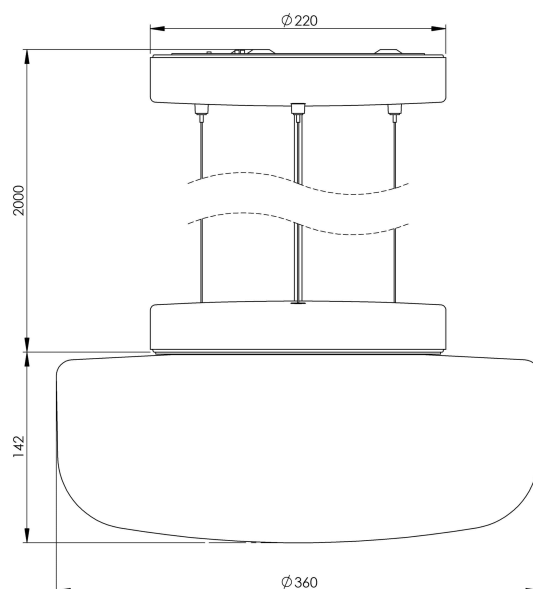

### Specifikation

Sockelfärg	Svart (NCS S 9000-N)
Glas	Matt opalglas
Glasgänga (mm)	184 mm
Glaspackning	Silikon
Diameter (mm)	360
Höjd (mm)	176
Bestyckning	E27
Ljuskälla	E27, max 2x25W (ej inkl.)
Märkspänning	230V
IP-klass	IP20
Isolationsklass	I
D-klass	Nej
IK-klass	IK02
Ta	-30 - +25
Monteringssätt	Tak
CC-mått (mm)	135, 70
Brytväggar	0
Kabelinföring	Botteninföring
Överkoppling	Ja
Utanpåliggande kabel	Nej
Anslutning	Kopplingsplint
Familj	Solenne
Design	Kauppi & Kauppi
Byggvarubedömd	Nej

### Armaturspecifik information

Kabel och vajrar är 2 meter långa. Går att justera mellan ca 40 cm och 2 meter.