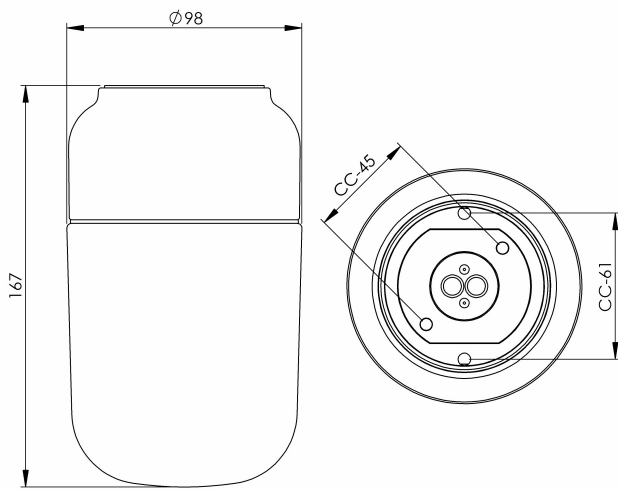

Om armaturen modifieras skall Ifö Electric inte längre hållas ansvarig för säkerheten. Ansvarig för modifieringen skall då anses vara tillverkare. Vi reserverar oss för eventuella fel i texten samt förbehåller oss rätten till förändringar av de tekniska specifikationerna (utan föregående avisering).