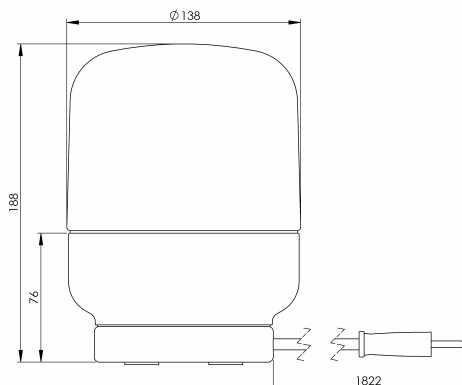

Installation

Anslut stickkontakten till befintligt uttag.

Teknisk information

Bordarmatur i porslin och glas med träsockel i ask. Försedd med två meters textilkabel med dimmerbrytare och EU stickkontakt klass II. Silikon tätning mellan glas och sockel.

Underhåll

Dra ur sladden till armaturen. Skruva av glaset och rengör det. Använd inte rengöringsmedel som innehåller lösningsmedel. Byt ljuskälla om nödvändigt. Kontrollera packningen och byt den om nödvändigt. Sätt på glaset.

Reservdelar

Kupa: 1-6168-30, 7906101
Glastätning: 02789, 79 057 04

Om armaturen modifieras skall Ifö Electric inte längre hållas ansvarig för säkerheten. Ansvarig för modifieringen skall då anses vara tillverkare. Vi reserverar oss för eventuella fel i texten samt förbehåller oss rätten till förändringar av de tekniska specifikationerna (utan föregående avisering).