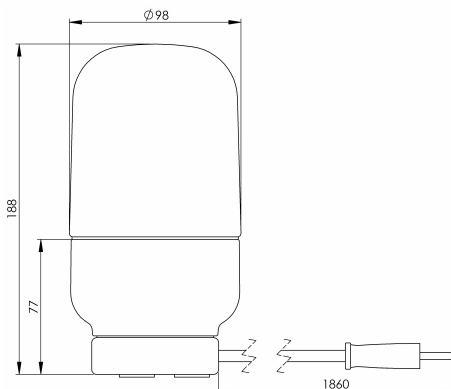

Specifikation

Sockelmaterial	Porslin
Lamphållare	E27
Ljuskälla	Max 40W (ej inkl.)
Spänning	230V
Montering	Bordsarmatur
Sockelfärg	Svart NCS S 9000-N
Skyddsklass	II
D-klassad	
Kapslingsklass	IP20
Energiklass	A++ - E
T _a	
Höjd	188 mm
Diameter Ø	98 mm
Glas	Klarglas
Glasgänga	84,5 mm
Vikt	1,07 kg
Design	Kauppi & Kauppi

Installation

Anslut stickkontakten till befintligt uttag.

Teknisk information

Bordarmatur i porslin och glas med träsockel i ask. Försedd med två meters textilkabel med dimmerbrytare och EU stickkontakt klass II. Silikon tätning mellan glas och sockel.